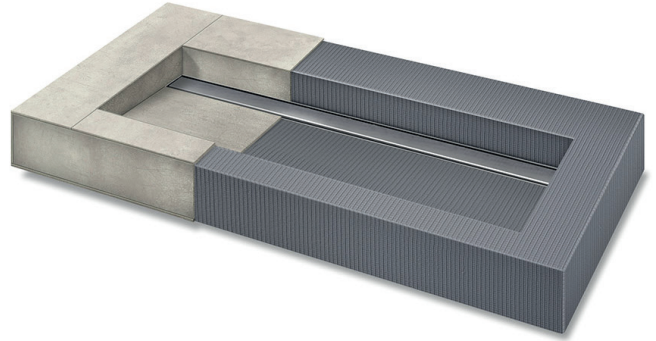

## TECHNISCHE FICHE WASTAFEL 'SIMPLY 1' MET AFVOERGOOT

Breedte: 600 - 1200 mm

Diepte: 550 mm

Hoogte: 120 mm

Bovenaanzicht

Dwarsdoorsnede

WWW.ISOX.BE