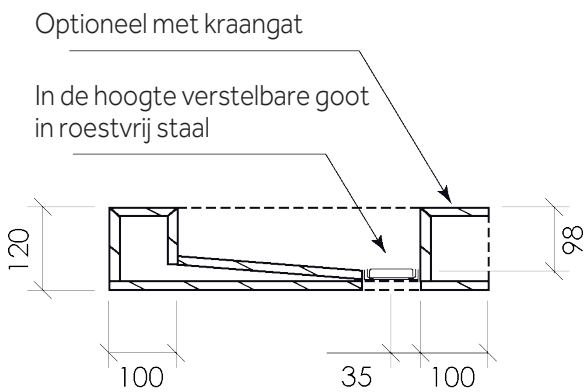

## TECHNISCHE FICHE WASTAFEL 'SIMPLY 1' MET AFVOERGOOT

Breedte: 600 - 1200 mm

Diepte: 550 mm

Hoogte: 120 mm

Bovenaanzicht

Dwarsdoorsnede

WWW.ISOX.BE