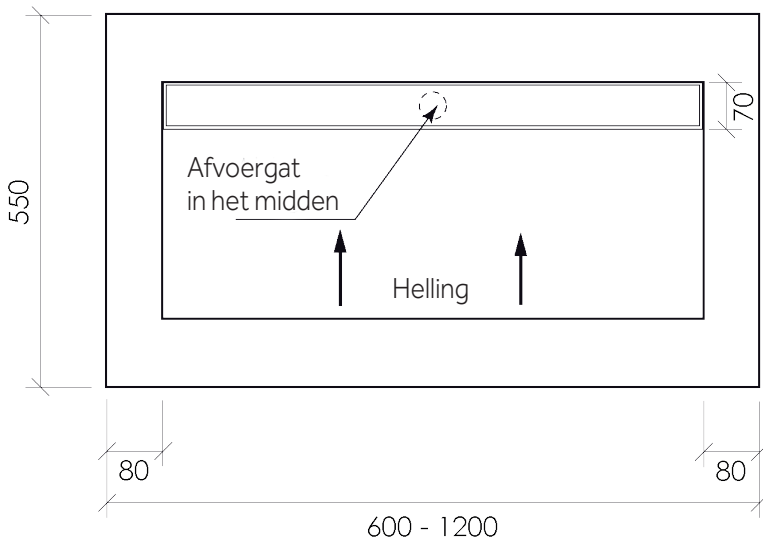

## TECHNISCHE FICHE WASTAFEL 'SIMPLY 1' MET AFVOERGOOT

Breedte: 600 - 1200 mm

Diepte: 550 mm

Hoogte: 120 mm

Bovenaanzicht

Dwarsdoorsnede

WWW.ISOX.BE