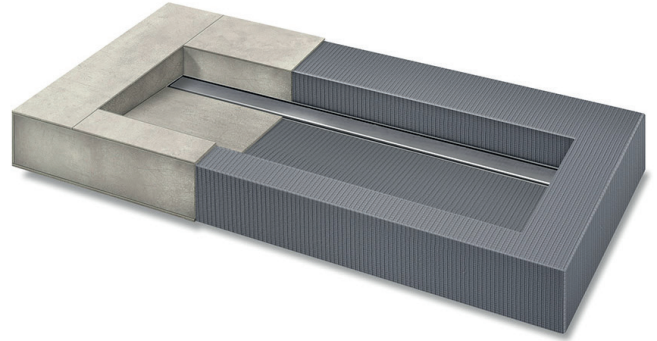

THE COMPLETE PACKAGE FOR
WET ROOM PROJECTS

FICHE TECHNIQUE LAVABO 'SIMPLY 1' AVEC CANIVEAU

Largeur: 600 - 1200 mm
Profondeur: 550 mm
Hauteur: 120 mm

Vue du dessus

Section transversale

WWW.ISOX.BE