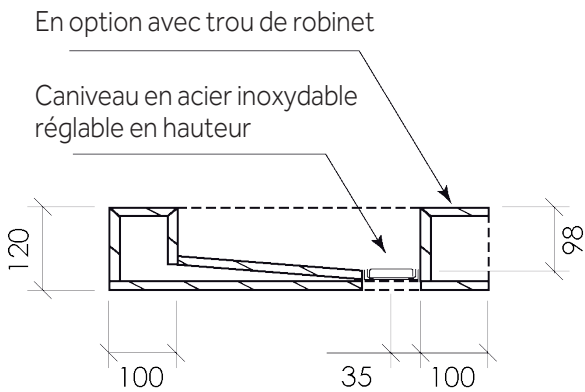

THE COMPLETE PACKAGE FOR
WET ROOM PROJECTS

FICHE TECHNIQUE LAVABO 'SIMPLY 1' AVEC CANIVEAU

Largeur: 600 - 1200 mm
Profondeur: 550 mm
Hauteur: 120 mm

Vue du dessus

Section transversale

WWW.ISOX.BE