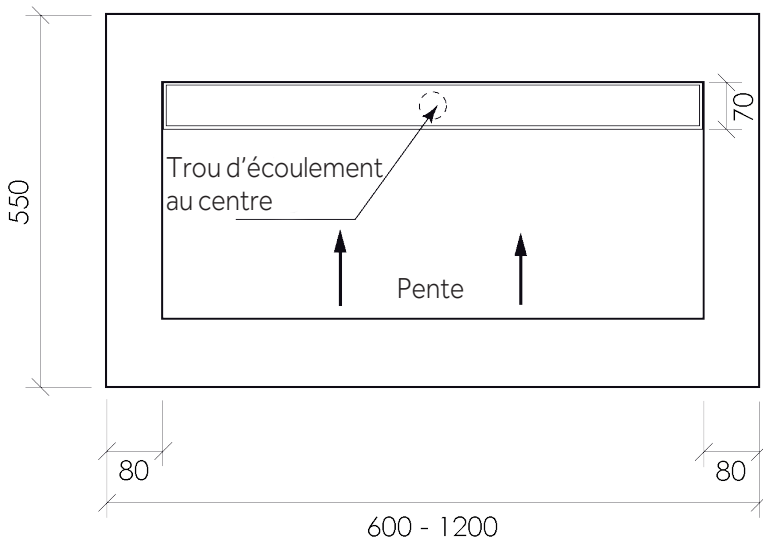

THE COMPLETE PACKAGE FOR
WET ROOM PROJECTS

FICHE TECHNIQUE LAVABO 'SIMPLY 1' AVEC CANIVEAU

Largeur: 600 - 1200 mm
Profondeur: 550 mm
Hauteur: 120 mm

Vue du dessus

Section transversale

WWW.ISOX.BE