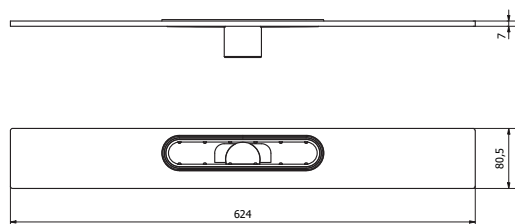

### Eigenschappen

Inbouwhoogte	Vanaf 58 mm
Waterslothoogte	30 mm
Aansluitmaat	50 mm
Afvoercapaciteit	31 l/min

## Technische tekening

Drain

Rooster

X
950
1150

x = inbouwmaat