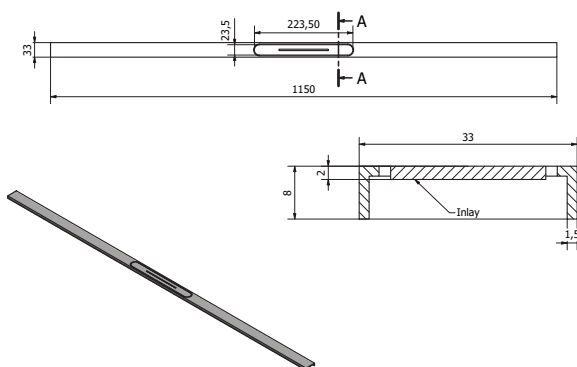

### Eigenschappen

Inbouwhoogte	Vanaf 58 mm
Waterslothoogte	30 mm
Aansluitmaat	50 mm
Afvoercapaciteit	31 l/min

## Technische tekening

Drain

Rooster

X
950
1150

x = inbouwmaat