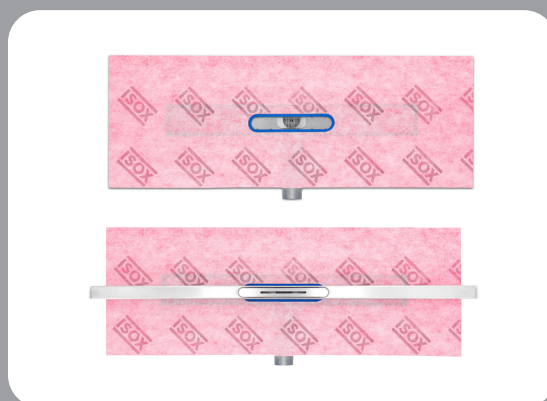

Met de AIO creëert iSOX een all-in-one douchegoot met een hoog designgehalte die perfect combineerbaar is met de trends in de hedendaagse badkamer. De afvoergoot heeft een in de lengte aanpasbaar rooster van amper 33 mm breed en creëert zo een vrijwel onzichtbare, minimalistische designoplossing voor de waterafvoer van uw doucheruimte.

iSOX® AIO

All-in-one design drain

Type uitloop: horizontaal (standaard) of verticaal (excl. sifon ø 50)

Waterdicht: Voorgelijmd waterdichtingsdoek
- verlijming getest: 25 jaar duurzaamheid

Wall to wall:

- Verkort het rooster door het meegeleverd doorslijpschijfje
- Verleng je rooster met de beschikbare verlengstukken (niet meegeleverd)

Verkrijgbaar in 2 afmetingen

Small: 950 mm

Large: 1150 mm

Sifon: kan 360° gedraaid worden

Tegelafwerking: 8-30 mm

Rooster verstelbaar: ja

Meegeleverd: installatieblokken en tegelmal

10 jaar garantie

Eigenschappen

Inbouwhoogte	Vanaf 58 mm
Waterslothoogte	30 mm
Aansluitmaat	50 mm
Afvoercapaciteit	31 l/min

Materiaal

Drain	ABS
Rooster	Geborsteld RVS (PVD kleur optioneel)
Verlengstukken	Apart aan te kopen
Complete sifon	ABS
verbindingsstukje	ABS
Dichtingsringen	Silicone