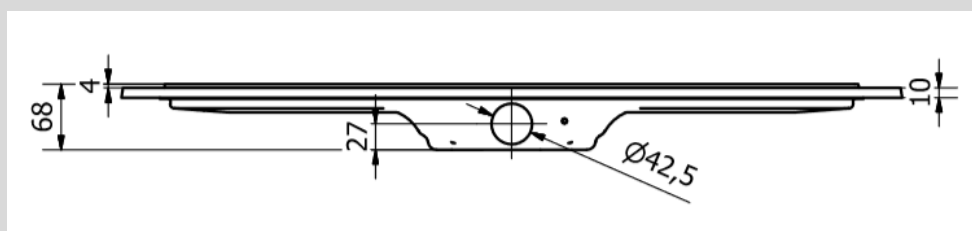

**ISOX DOUCHEGOOT LIQUID DRAIN incl. OPSCHUURBAAR ROOSTER**

(Lengtes 700mm, 800mm, 900mm)

**Epoxy, PU, Mortex, Tadelakt,...** ISOX heeft nu de oplossing voor een feilloze, snelle en duurzame installatie van de inlopdouche in combinatie met liquide vloerafwerking. Ook perfect te combineren met tegelvloeren.

**Inbouwhoogte** — 72 mm**DN 40** — waterslot 30**Capaciteit** — 26.4 l/min.**Uitneembare en demonteerbare sifon****Meegeleverd:** I-Buddy installatiemal**Eigenschappen**

Waterslotheogte	30 mm
Aansluitmaat	40 mm
Capaciteit	0,44 l/s
Drain	RVS
Rooster	Solid Surface
Binnenschroefdeel	Nylon
Buitenschroefdeel	ABS PC
Complete sifon	ABS
Roostersteunen	ABS
Dichtingsringen	Silicone

**Inbegrepen in verpakking**

- 1 x RVS douchegoot
- 1 x I-Buddy
- 1 x Goot incl. geurslot
- 1 x Solid Surface rooster
- 1 x Schuifmof 40 mm
- 1 x Wartel incl. dichtingsring
- 1 x Siliconenvet
- 1 x Reductiemof
- 1 x Sifonlifter

## ISOX DOUCHEGOOT LIQUID DRAIN incl. OPSCHUURBAAR ROOSTER

(Lengtes 700mm, 800mm, 900mm)

Artikelnummer	Lengte	X	Y
6020 700054	700mm	709mm	813mm
6020 800054	800mm	809mm	913mm
6020 900054	900mm	909mm	1013mm