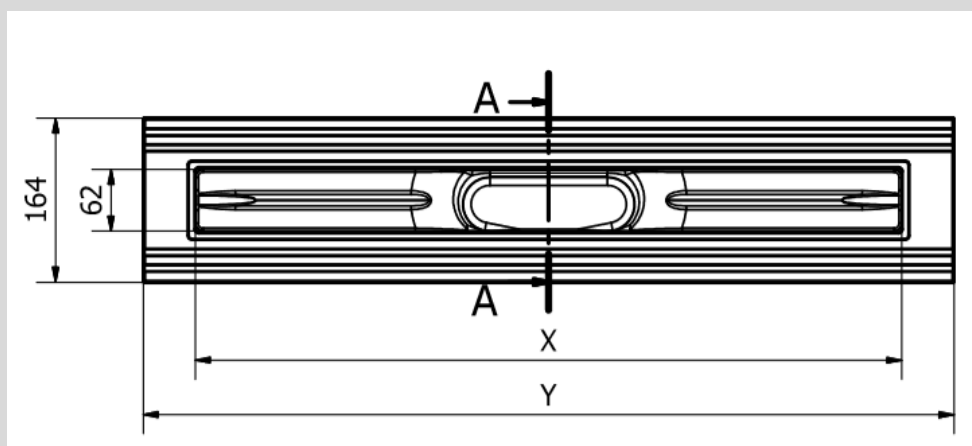

**Inbouwhoogte** — 72 mm**DN 40** — waterslot 30**Capaciteit** — 26.4 l/min.**Uitneembare en demonteerbare sifon****Meegeleverd:** I-Buddy installatiemal**Eigenschappen**

Waterslotheogte	30 mm
Aansluitmaat	40 mm
Capaciteit	0,44 l/s
Drain	RVS
Rooster	Solid Surface
Binnenschroefdeel	Nylon
Buitenschroefdeel	ABS PC
Complete sifon	ABS
Roostersteunen	ABS
Dichtingsringen	Silicone

## ISOX DOUCHEGOOT LIQUID DRAIN incl. OPSCHUURBAAR ROOSTER

(Lengtes 700mm, 800mm, 900mm)

Artikelnummer	Lengte	X	Y
6020 700054	700mm	709mm	813mm
6020 800054	800mm	809mm	913mm
6020 900054	900mm	909mm	1013mm