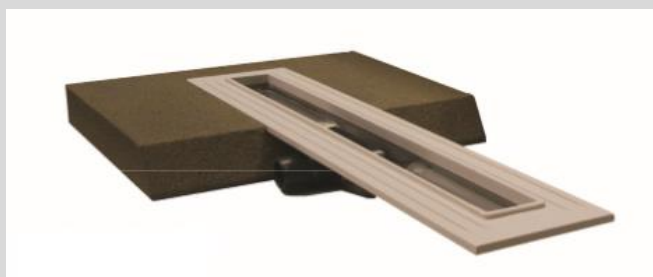

**ISOX DOUCHEGOOT LIQUID DRAIN incl. OPSCHUURBAAR ROOSTER**

(Lengtes 700mm, 800mm, 900mm)

**Epoxy, PU, Mortex, Tadelakt,...** ISOX heeft nu de oplossing voor een feilloze, snelle en duurzame installatie van de inlopdouche in combinatie met liquide vloerafwerking. Ook perfect te combineren met tegelvloeren.

**Inbouwhoogte** — 72 mm**DN 40** — waterslot 30**Capaciteit** — 26.4 l/min.**Uitneembare en demonteerbare sifon****Meegeleverd:** I-Buddy installatiemal**Eigenschappen**

Waterslotheogte	30 mm
Aansluitmaat	40 mm
Capaciteit	0,44 l/s
Drain	RVS
Rooster	Solid Surface
Binnenschroefdeel	Nylon
Buitenschroefdeel	ABS PC
Complete sifon	ABS
Roostersteunen	ABS
Dichtingsringen	Silicone

## ISOX DOUCHEGOOT LIQUID DRAIN incl. OPSCHUURBAAR ROOSTER

(Lengtes 700mm, 800mm, 900mm)

Artikelnummer	Lengte	X	Y
6020 700054	700mm	709mm	813mm
6020 800054	800mm	809mm	913mm
6020 900054	900mm	909mm	1013mm