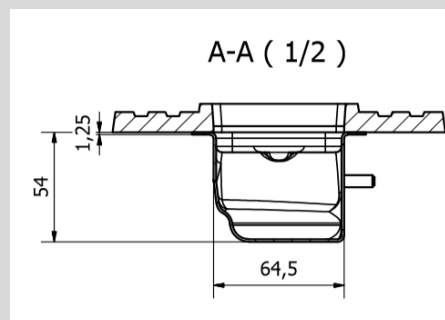

**Inbouwhoogte** — 72 mm**DN 40** — waterslot 30**Capaciteit** — 26.4 l/min.**Uitneembare en demonteerbare sifon****Meegeleverd:** I-Buddy installatiemal**Eigenschappen**

Waterslotheogte	30 mm
Aansluitmaat	40 mm
Capaciteit	0,44 l/s
Drain	RVS
Rooster	Solid Surface
Binnenschroefdeel	Nylon
Buitenschroefdeel	ABS PC
Complete sifon	ABS
Roostersteunen	ABS
Dichtingsringen	Silicone

## ISOX DOUCHEGOOT LIQUID DRAIN incl. OPSCHUURBAAR ROOSTER

(Lengtes 700mm, 800mm, 900mm)

Artikelnummer	Lengte	X	Y
6020 700054	700mm	709mm	813mm
6020 800054	800mm	809mm	913mm
6020 900054	900mm	909mm	1013mm