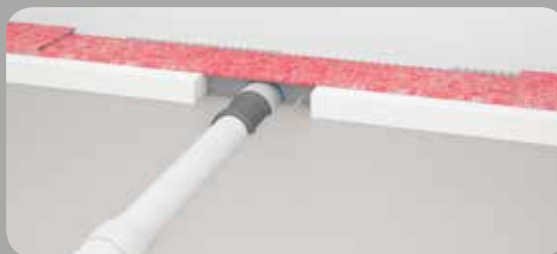

Rigole de douche iSOX EN INOX

Longueurs de 700 mm, 800 mm, 900 mm, 1 000 mm, 1 100 mm, 1 200 mm

Instructions d'installation

iSOX Belgium BVBA
Pitantiestraat 120
B-8792 Desselgem
Waregem Zone 7
Tél. +32(0) 56 70 66 61
Fax : +32 (0) 56 70 68 00

info@isox.be
TVA BE 0643.636.372
RPM Courtrai
KBC IBAN BE23 7370 4499 3491
BIC KREDBEBB

www.isox.be