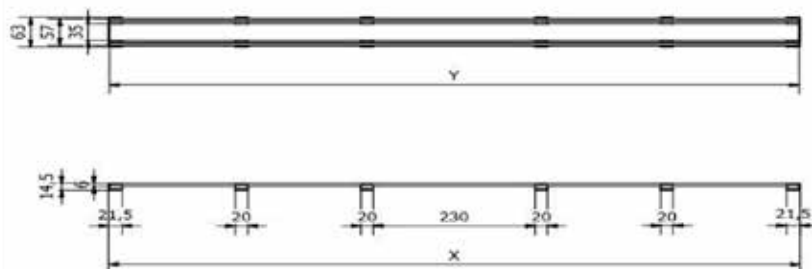

# Rigole de douche iSOX EN INOX

Longueurs de 700 mm, 800 mm, 900 mm, 1 000 mm, 1 100 mm, 1 200 mm

## Longueur de 800 mm – article 6018 800054

L x l x H = 833 x 86 x 54 mm

Ce document n'a aucune valeur contractuelle. Cette fiche technique annule et remplace la version précédente. Les données reprises sur cette fiche ont pour but de vous informer et de vous conseiller ; elles sont basées sur des essais réalisés dans un souci d'objectivité. Des modifications peuvent être apportées à tout moment dans le cadre de l'évolution technique. Veuillez vous assurer de la validité de la fiche en votre possession.

## Longueur de 900 mm – article 6018 900054

L x l x H = 933 x 86 x 54 mm

\*Désormais également disponible en longueurs de 1 000 mm, 1 100 mm et 1 200 mm

Ce document n'a aucune valeur contractuelle. Cette fiche technique annule et remplace la version précédente. Les données reprises sur cette fiche ont pour but de vous informer et de vous conseiller ; elles sont basées sur des essais réalisés dans un souci d'objectivité. Des modifications peuvent être apportées à tout moment dans le cadre de l'évolution technique. Veuillez vous assurer de la validité de la fiche en votre possession.

Différentes longueurs :

700 mm (Article 6016 700003)

800 mm (Article 6016 800003)

900 mm (Article 6016 900003)

1 100 mm (Article 6016 110056)

X	Y
598	591
698	691
798	791
898	891
998	991
1098	1091
1198	1191