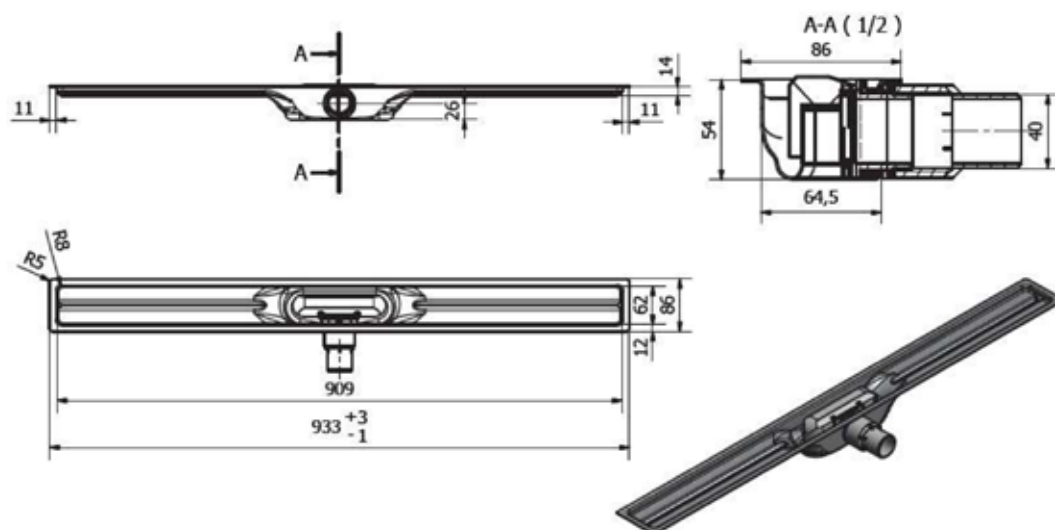

## Longueur de 700 mm – article 6018 700054

L x l x H = 733 x 86 x 54 mm

## Longueur de 800 mm – article 6018 800054

L x l x H = 833 x 86 x 54 mm

Ce document n'a aucune valeur contractuelle. Cette fiche technique annule et remplace la version précédente. Les données reprises sur cette fiche ont pour but de vous informer et de vous conseiller ; elles sont basées sur des essais réalisés dans un souci d'objectivité. Des modifications peuvent être apportées à tout moment dans le cadre de l'évolution technique. Veuillez vous assurer de la validité de la fiche en votre possession.

# Rigole de douche iSOX EN INOX

Longueurs de 700 mm, 800 mm, 900 mm, 1 000 mm, 1 100 mm, 1 200 mm

## Longueur de 900 mm – article 6018 900054

L x l x H = 933 x 86 x 54 mm

\*Désormais également disponible en longueurs de 1 000 mm, 1 100 mm et 1 200 mm

Ce document n'a aucune valeur contractuelle. Cette fiche technique annule et remplace la version précédente. Les données reprises sur cette fiche ont pour but de vous informer et de vous conseiller ; elles sont basées sur des essais réalisés dans un souci d'objectivité. Des modifications peuvent être apportées à tout moment dans le cadre de l'évolution technique. Veuillez vous assurer de la validité de la fiche en votre possession.