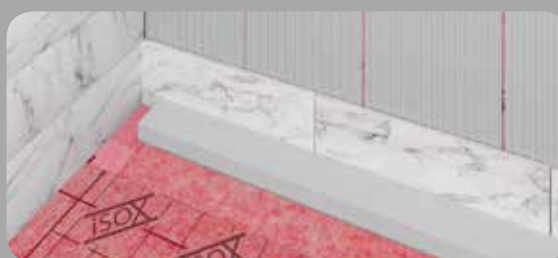

# Rigole de douche iSOX EN INOX

Longueurs de 700 mm, 800 mm, 900 mm, 1 000 mm, 1 100 mm, 1 200 mm

Instructions d'installation  
sur notre chaîne YouTube

iSOX Belgium BVBA  
Pitantiestraat 120  
B-8792 Desselgem  
Waregem Zone 7  
Tél. +32(0) 56 70 66 61  
Fax : +32 (0) 56 70 68 00