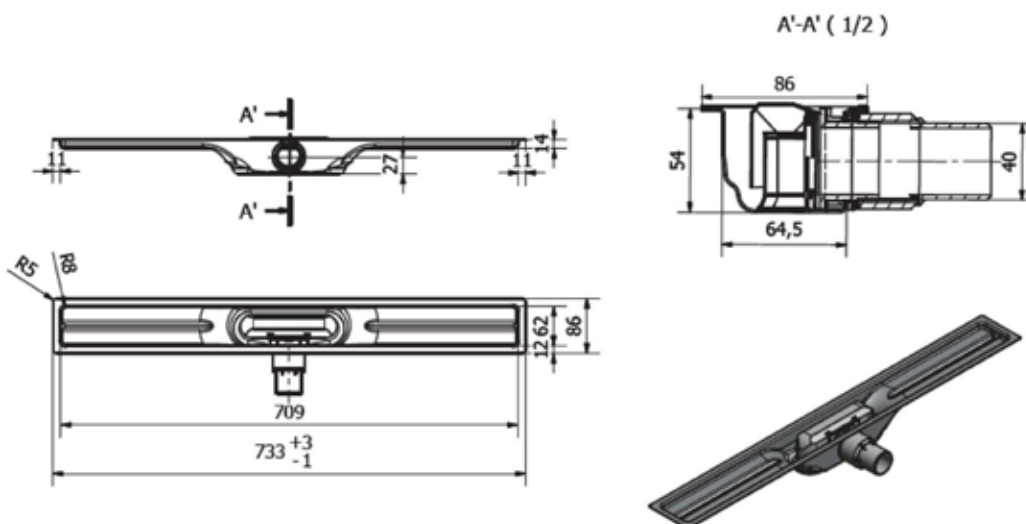

## Longueur de 800 mm – article 6018 800054

L x l x H = 833 x 86 x 54 mm

Ce document n'a aucune valeur contractuelle. Cette fiche technique annule et remplace la version précédente. Les données reprises sur cette fiche ont pour but de vous informer et de vous conseiller ; elles sont basées sur des essais réalisés dans un souci d'objectivité. Des modifications peuvent être apportées à tout moment dans le cadre de l'évolution technique. Veuillez vous assurer de la validité de la fiche en votre possession.