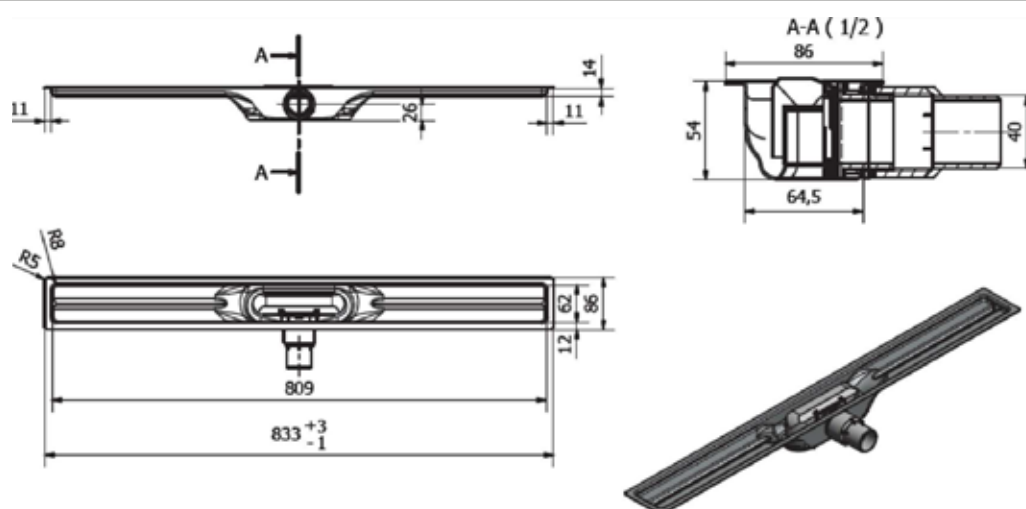

## Longueur de 700 mm – article 6018 700054

L x l x H = 733 x 86 x 54 mm

## Longueur de 800 mm – article 6018 800054

L x l x H = 833 x 86 x 54 mm

Ce document n'a aucune valeur contractuelle. Cette fiche technique annule et remplace la version précédente. Les données reprises sur cette fiche ont pour but de vous informer et de vous conseiller ; elles sont basées sur des essais réalisés dans un souci d'objectivité. Des modifications peuvent être apportées à tout moment dans le cadre de l'évolution technique. Veuillez vous assurer de la validité de la fiche en votre possession.

## Longueur de 900 mm – article 6018 900054

L x l x H = 933 x 86 x 54 mm

\*Désormais également disponible en longueurs de 1 000 mm, 1 100 mm et 1 200 mm

Ce document n'a aucune valeur contractuelle. Cette fiche technique annule et remplace la version précédente. Les données reprises sur cette fiche ont pour but de vous informer et de vous conseiller ; elles sont basées sur des essais réalisés dans un souci d'objectivité. Des modifications peuvent être apportées à tout moment dans le cadre de l'évolution technique. Veuillez vous assurer de la validité de la fiche en votre possession.