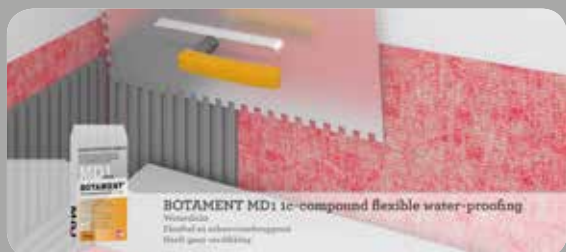

Rigole de douche iSOX EN INOX

Longueurs de 700 mm, 800 mm, 900 mm, 1 000 mm, 1 100 mm, 1 200 mm

Instructions d'installation

iSOX Belgium BVBA
Pitantiestraat 120
B-8792 Desselgem
Waregem Zone 7
Tél. +32(0) 56 70 66 61
Fax : +32 (0) 56 70 68 00

info@isox.be
TVA BE 0643.636.372
RPM Courtrai
KBC IBAN BE23 7370 4499 3491
BIC KREDBEBB

www.isox.be