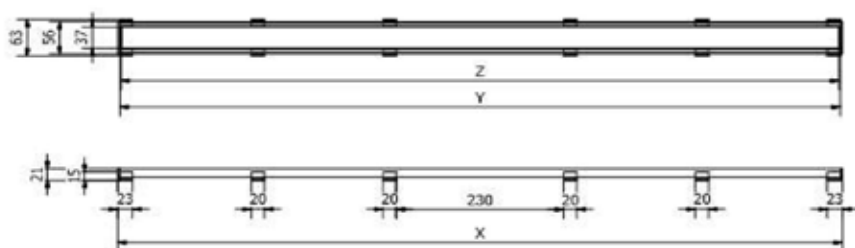

## Longueur de 800 mm – article 6018 800054

L x l x H = 833 x 86 x 54 mm

Ce document n'a aucune valeur contractuelle. Cette fiche technique annule et remplace la version précédente. Les données reprises sur cette fiche ont pour but de vous informer et de vous conseiller ; elles sont basées sur des essais réalisés dans un souci d'objectivité. Des modifications peuvent être apportées à tout moment dans le cadre de l'évolution technique. Veuillez vous assurer de la validité de la fiche en votre possession.

## Longueur de 900 mm – article 6018 900054

L x l x H = 933 x 86 x 54 mm

\*Désormais également disponible en longueurs de 1 000 mm, 1 100 mm et 1 200 mm

Ce document n'a aucune valeur contractuelle. Cette fiche technique annule et remplace la version précédente. Les données reprises sur cette fiche ont pour but de vous informer et de vous conseiller ; elles sont basées sur des essais réalisés dans un souci d'objectivité. Des modifications peuvent être apportées à tout moment dans le cadre de l'évolution technique. Veuillez vous assurer de la validité de la fiche en votre possession.

### Option 1 : Rigole plate en acier inoxydable, retournée et carrelable

Composée d'un cadre en grille et d'un profilé décoratif (matériau : inox 304)

Pour tous les carrelages à partir de 9 mm

Différentes longueurs :

700 mm (Article 6016 700056)

800 mm (Article 6016 800056)

900 mm (Article 6016 900056)

1 000 mm (Article 6016 100056)

X	Y	Z
598	591	588
698	691	688
798	791	788
898	891	888
998	991	988
1098	1091	1088
1198	1191	1188